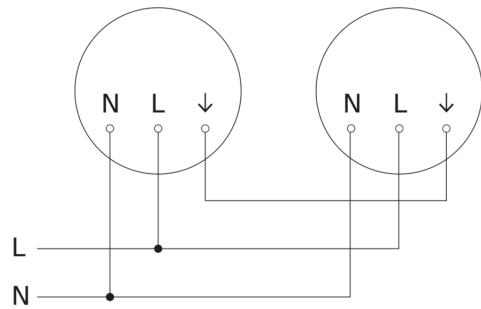

Sensor-LED-Innenleuchte - Professional Line

RS PRO P2 EM flat S

Notlicht - warmweiß
EAN 4007841 069728
Art.-Nr. 069728

RS PRO P2 EM flat S

Notlicht - warmweiß
EAN 4007841 069728
Art.-Nr. 069728

Schaltplan Master

Schaltplan Master-Master Vernetzung

Schaltplan Master-Slave Vernetzung